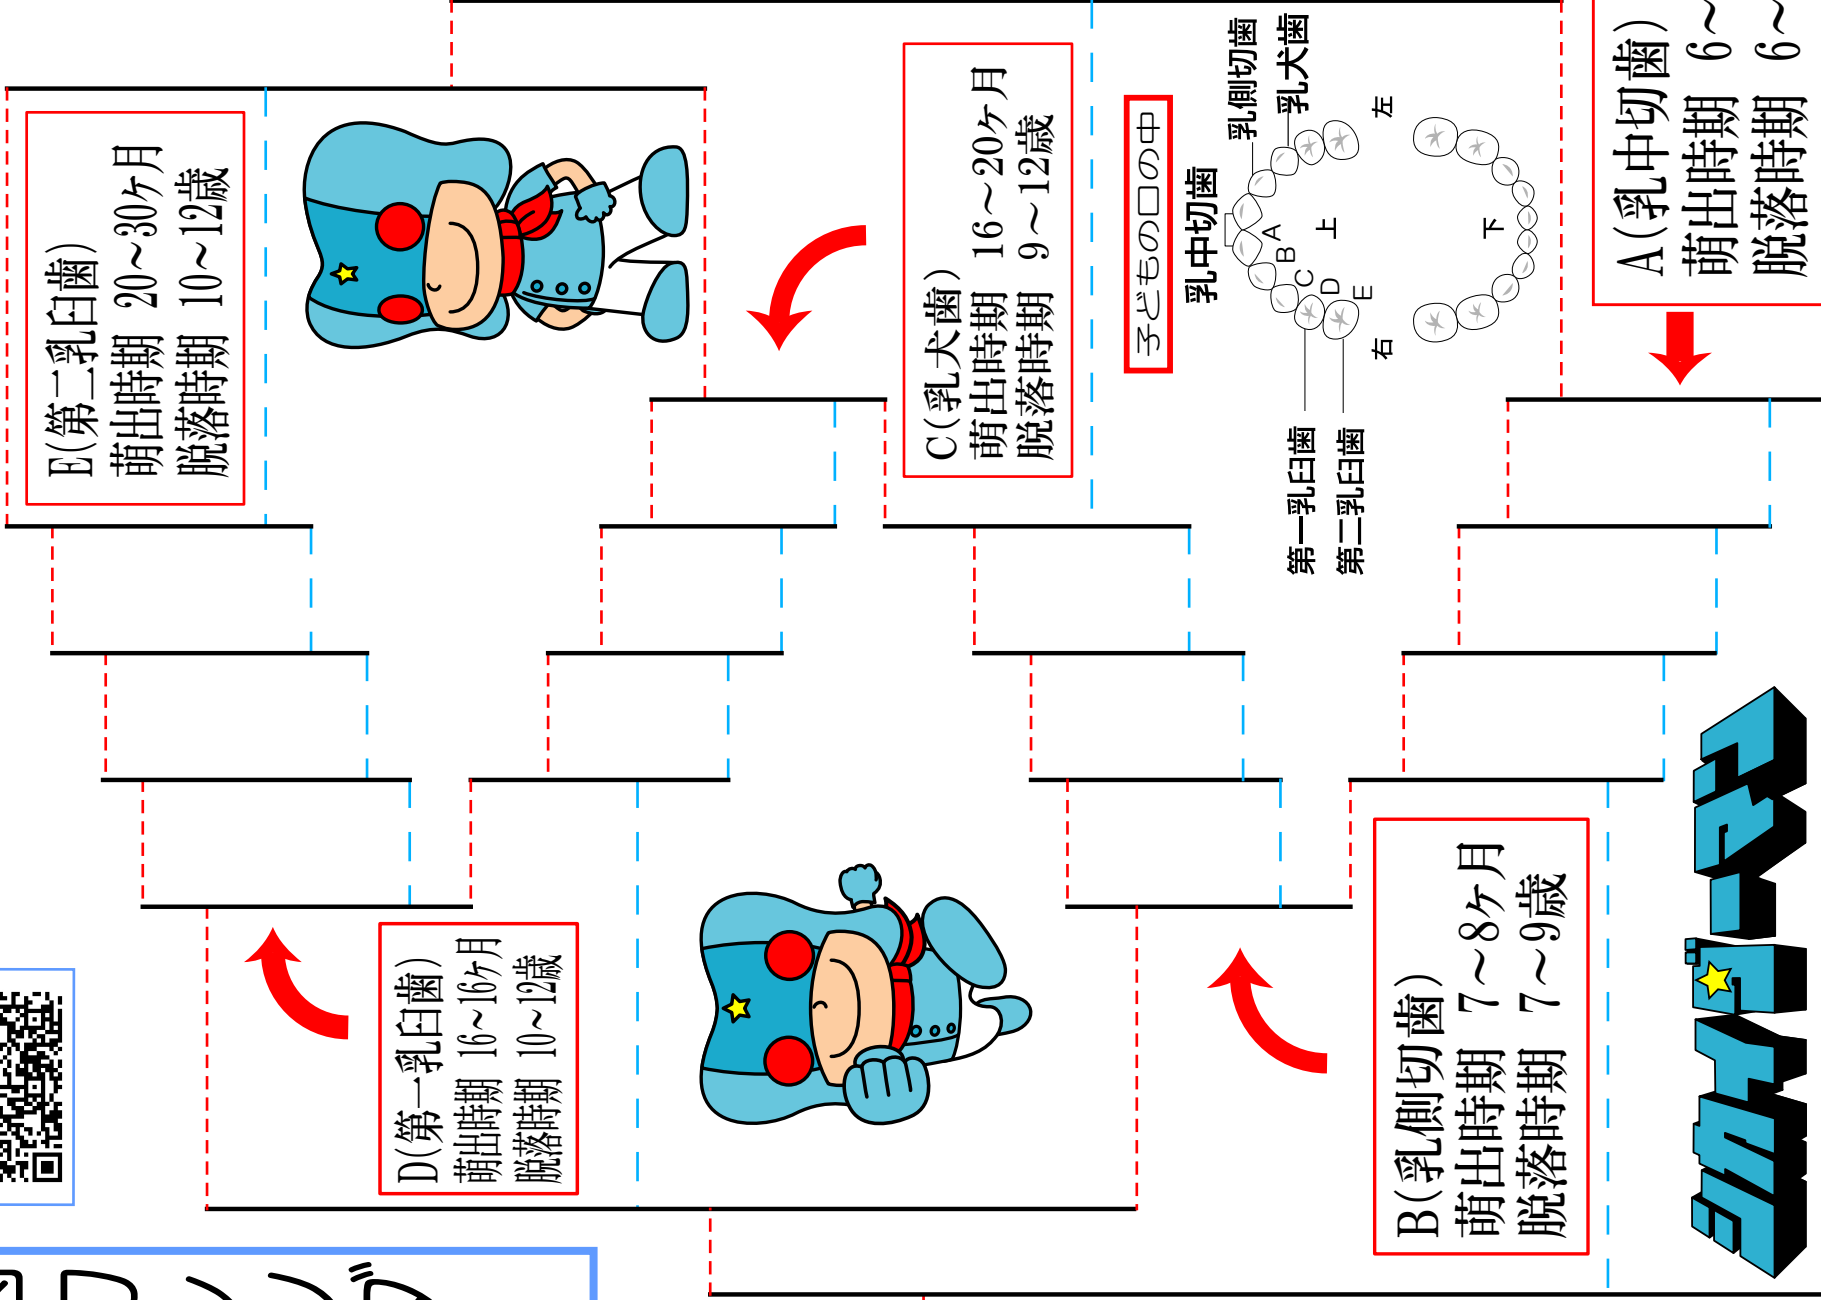

# 乳歯カシタ

<用語解説>

解説動画

- ◆ 脱落(だつらく)時期・・・乳歯が抜けおちる時期
- ◆ 萌出(ほうしゅつ)時期・・・乳歯が生えてくる時期
- ◆ 萌出・脱落時期には個人差があります。

<切り方>

1. 太線にカッターで切れ目を入れます
2. 山おろしを山おろし、谷おろしで完成